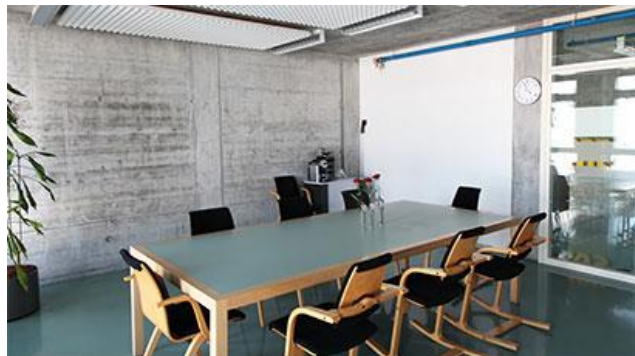

Seminarraum «Gantrisch»

CHF 190.00/Tag

Location Zollikofen

Bruttofläche 28 m²

10 Personen an Blocktisch

Angebot

Beamer (mobil), Flipchart, Pinnwand,
Kaffeemaschine

Führen Sie in unseren Räumlichkeiten ganz entspannt Tagungen und Teamanlässe durch. Wir stellen Ihnen die Infrastruktur zur Verfügung und sorgen für Ihr leibliches Wohl.

Verpflegungspauschale

- Kaffee mit Gebäck in der Morgenpause
- 3-Gang-Mittagsmenü, Tagesdessert, Mineralwasser und Kaffee
- Kaffee mit Gebäck in der Nachmittagspause
- Früchtekorb und Mineralwasser im Sitzungszimmer
- Selbstbedienung