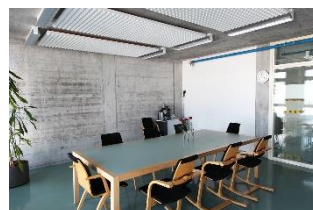

Seminarraum «Gantrisch»

CHF 190.00/Tag

Location Zollikofen

Bruttofläche 28 m²

10 Personen an Blocktisch

Angebot

Beamer (mobil), Flipchart, Pinnwand,
Kaffeemaschine

Führen Sie in unseren Räumlichkeiten ganz entspannt Tagungen und Teamanlässe durch. Wir stellen Ihnen die Infrastruktur zur Verfügung und sorgen für Ihr leibliches Wohl.

Verpflegungspauschale

- Kaffee mit Gebäck in der Morgenpause
- 3-Gang-Mittagsmenü, Tagesdessert, Mineralwasser und Kaffee
- Kaffee mit Gebäck in der Nachmittagspause
- Früchtekorb und Mineralwasser im Sitzungszimmer
- Selbstbedienung