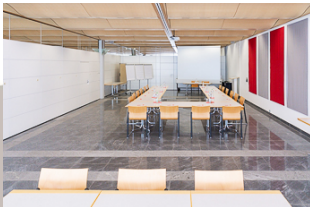

### **Angebot**

Beamer, W-LAN, Flipchart, Pinnwand

Führen Sie in unseren Räumlichkeiten ganz entspannt Tagungen und Teamanlässe durch. Wir stellen Ihnen die Infrastruktur zur Verfügung und sorgen für Ihr leibliches Wohl.

### **Verpflegungspauschale**

- Kaffee mit Gebäck in der Morgenpause
- 3-Gang-Mittagsmenü, Tagesdessert, Mineralwasser und Kaffee
- Kaffee mit Gebäck in der Nachmittagspause
- Früchtekorb und Mineralwasser im Sitzungszimmer
- Selbstbedienung